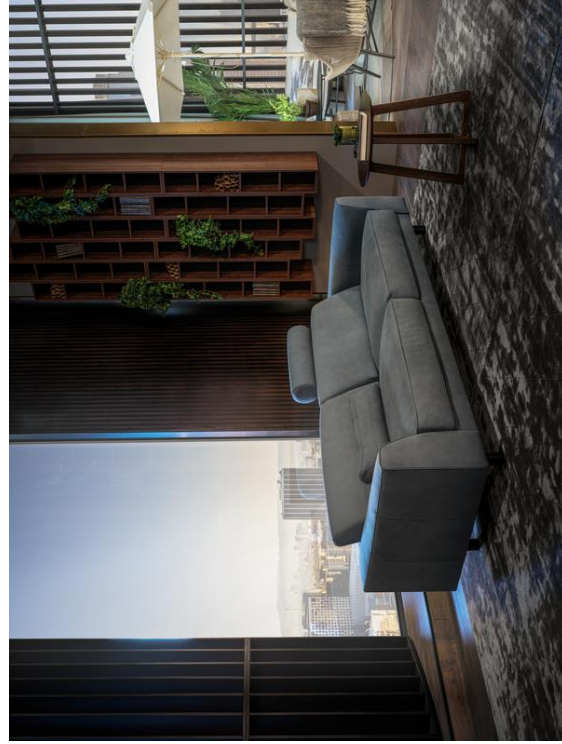

Samba Day – Modular Sofa

TNO'S

1-module (80 cm)
81x96x74cm

1-module (100 cm)
101x96x74CM

1,5-module (120 cm)
121x96x74CM

2,5-module (160 cm)
172x96x74CM

3-module (200 cm)
202x96x74CM

Divan-module L/R
99x233x74CM

End part-module L/R
161x91x74CM

CHL-module L/R
101x163x74cm

CHL-module Round L/R
161x163x74CM

Corner-module Round
143x143x74CM

Corner-module
95x95x74CM

Footstool Round
101x101x42CM

Footstool
101x68x42CM

FOAM
SOFT