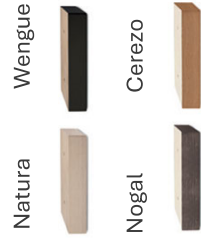

Melange

Product information

S.O.U.L

Melange

Armchair	Sofa	Mod 1 Pl without arm	Mod 1 Pl with arm
			
			
98	173 203 233	64 79 94 114	88 103 118 138

Mod with arm	Corner with Neckrest	Mod 1 Pl+ Terminal	Chaise longue 1 arm
			
			
149 179 209	112	112	158
		104 119 134 154	103 118 138

Standard arm: 24cm wide / Optional arm size: 17cm wide

Sliding

Leg: H 3 cm

S.O.U.L