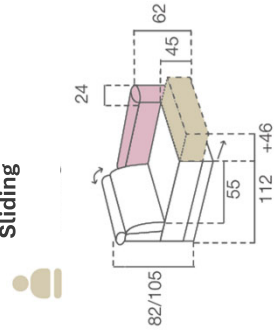

Melange

Product information

S.O.U.L

Melange

Armchair	Sofa	Mod 1 Pl without arm	Mod 1 Pl with arm
			
			
98	173 203 233	64 79 94 114	88 103 118 138

Mod with arm	Corner with Neckrest	Mod 1 Pl+ Terminal	Chaise longue 1 arm
			
			
149 179 209	112	112	158
		104 119 134 154	103 118 138

Standard arm: 24cm wide / Optional arm size: 17cm wide

Sliding

Leg: H 3 cm

S.O.U.L