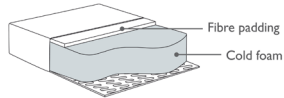

## Sizes\*

3-Seater

Width • Depth • Height  
**212x90x80 M<sup>3</sup> 1.10**

2,5-Seater

Width • Depth • Height  
**182x90x80 M<sup>3</sup> 0.95**

2-Seater

Width • Depth • Height  
**163x90x80 M<sup>3</sup> 0.85**

3+C+Endpart  
L/R

Width • Depth • Height  
**284x213x80 M<sup>3</sup> 2.16**

Footstool

Width • Depth • Height  
**75x50x44 M<sup>3</sup> 0.12**

**FOAM SOFT (COMFORT EU)  
Seat**

Cold foam covered with fibre padding.